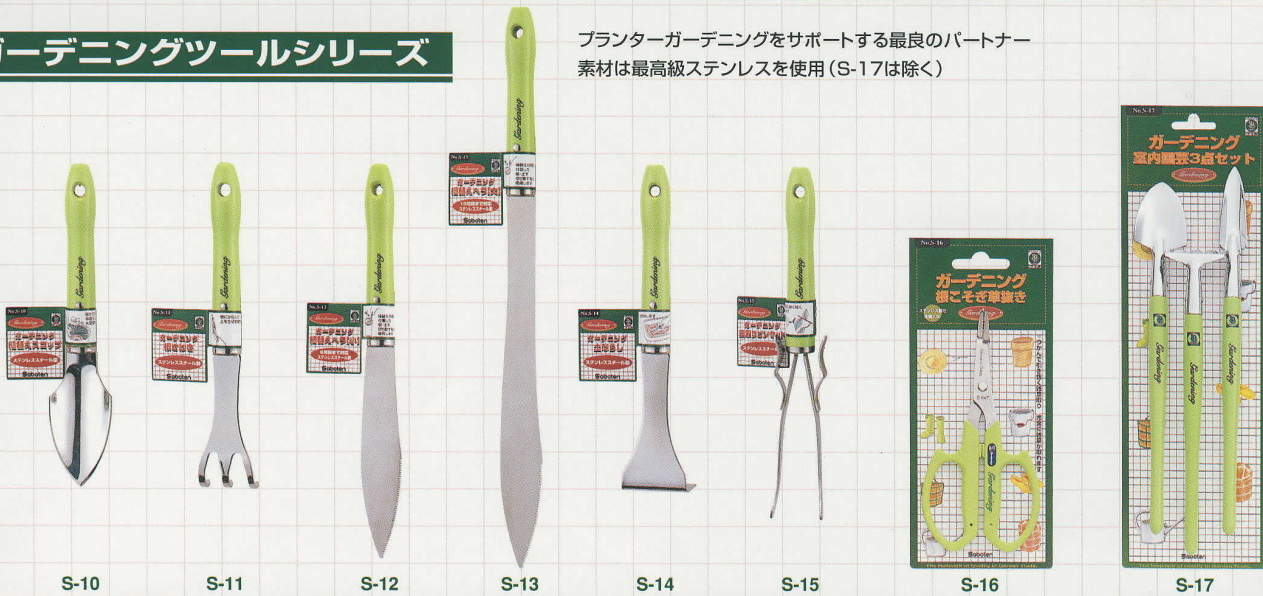

Saboten®

サボテン

Gardening series

ガーデニングシリーズ

ガーデニングに最適なシリーズです。

Gardening

The Hallmark of Quality In Garden Tools.

ガーデニングシリーズ

Gardening series

ガーデニングツールシリーズ

プランターガーデニングをサポートする最高のパートナー
素材は最高級ステンレスを使用(S-17は除く)

品番	品名	材質	個装サイズ [mm]	重量 [g]	JAN4976365	入数
S-10	植替えスコップ	ステンレススチール SUS430SB	215×70×22	80	110011	12丁×10
S-11	根さばき	ステンレススチール SUS430SB	220×70×22	70	110028	12丁×10
S-12	植替えヘラ(小)	ステンレススチール SUS420J2	275×70×22	50	110035	12丁×10
S-13	植替えヘラ(大)	ステンレススチール SUS420J2	375×70×22	75	110042	12丁×10
S-14	土ならし	ステンレススチール SUS430SB	220×70×22	90	110059	12丁×10
S-15	虫取りピンセット	ステンレススチール SUS430SB	245×70×22	80	110066	12丁×10
S-16	根こそぎ草抜き	ステンレススチール SUS420J2	230×100×22	70	110165	12丁×10
S-17	室内園芸3点セット	スチール・クロームメッキ	321×101×25	90	110073	12丁×10

ガーデニングハサミシリーズ

ガーデニングハサミは、あなたのグリーンライフをサポートします。

品番	品名	材質	個装サイズ [mm]	重量 [g]	JAN4976365	入数
S-200	バイパス剪定鋏	SK-5・テフロン加工	260×68×23	140	110080	12丁×6
S-210	スリム剪定鋏	SKS-51・テフロン加工	260×68×23	135	110097	12丁×6
S-215	スリムアングル剪定鋏	SK-5・テフロン加工	270×95×23	155	110103	12丁×6
S-280	採園鋏	SKS-51・ハードクロームメッキ	250×100×12	70	110110	12丁×6
S-281	芽切鋏	SKS-51・ハードクロームメッキ	250×100×12	70	110127	12丁×6
S-282	キャッチ採果鋏	SKS-51・ハードクロームメッキ	250×125×17	90	110134	12丁×6
S-283	フラワー鋏	SK-5・ハードクロームメッキ	250×100×12	75	110141	12丁×6
S-230	園芸万能鋏	SK-5・ハードクロームメッキ	250×100×12	130	110158	12丁×6